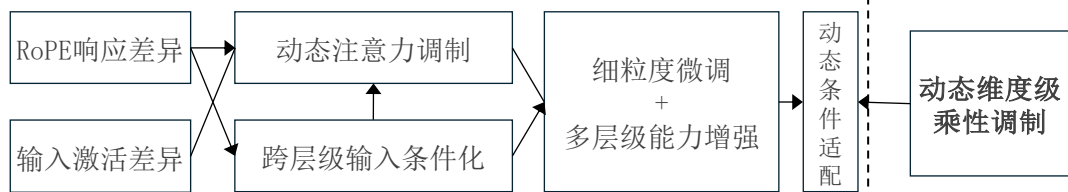

国内外研究现状

研究内容

调制方法

表示空间

参数空间

第三章 基于模块功能角色感知的多任务表征适配方法

第四章 基于位置结构感知的选择性表征适配方法

第五章 基于动态位置调制的维度级表征适配方法